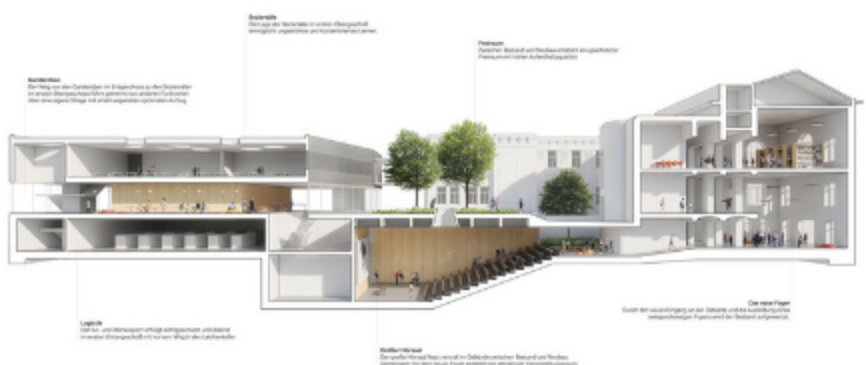

## Med Uni Graz: Neues Anatomie-Institut geplant

Bis zum Wintersemester 2022/23 soll aus dem ehemaligen Pathologie-Gebäude am Auenbruggerplatz ein neues Anatomie-Institut entstehen. Der Baustart für das rund 39 Millionen Euro schwere Projekt soll im Frühjahr 2020 folgen.

Das aus dem Jahr 1912 stammende und denkmalgeschützte Pathologie-Gebäude, das rund 1.900 Quadratmeter Nutzfläche misst, wird nun umfangreich saniert. Geplant ist ein neuer Eingangsbereich mit zweistöckigem Foyer. Neben Büros sollen auch Labore sowie eine Bibliothek Platz finden.

### Großer Neubau mit „Leichenkeller“ geplant

Ein rund 2.500 Quadratmeter großer Neubau mit einem Hörsaal für rund 480 Personen soll an das Untergeschoss des bestehenden Gebäudes angrenzen. Auch ein „Leichenkeller“, der mit entsprechenden Lager- und Kühlflächen sowie einer sichtgeschützten An- und Abtransportzone ausgestattet ist, soll Teil des neuen Gebäudes sein. Im Obergeschoss sind vier Seziersäle inklusive Garderoben sowie auch Aufenthalts- und Studierbereiche vorgesehen. Der ehemalige Hörsaaltrakt aus dem Jahr 1983 wird abgebrochen.

Franz&amp;Sue Architekten

Plan des neuen Anatomie-Instituts am Auenbruggerplatz 25

„Zunächst startet gemeinsam mit den Sieger-Architekten die Planungsphase. Der Baubeginn ist für Frühjahr 2020 vorgesehen. Die BIG als Bauherr und Liegenschaftseigentümer investiert rund 39 Millionen Euro in die Errichtung des neuen Anatomie Instituts“, so der BIG Geschäftsführer Hans-Peter Weiss. Der Siegerentwurf stammt von dem Wiener Architektenbüro Franz & Sue ZT GmbH - nach dessen Plänen entsteht auch das neue Studienzentrum an der Montanuniversität Leoben.